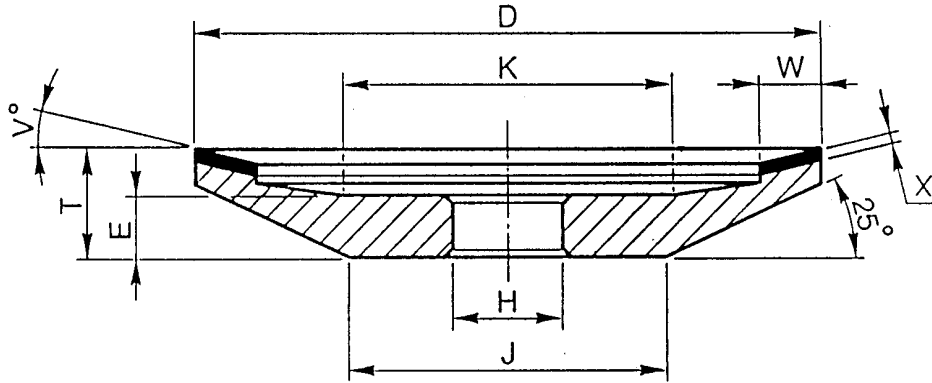

Type 12V4

PLEASE SPECIFY:
 BITTE GENAU ANGEBEN:
 SPÉCIFIEZ SVP:
 POR FAVOR ESPECIFIQUE:
 PER FAVORE SPECIFICATE:

D	W	X	V°	T	E	J	K	H
75	4-6	2-3	5-10	14	8	~31	~35	
100	4-6-10	2-3	5-10	18	10	~42	~50	
125	4-6-10	2-3	5-10	20	10	~62	~70	
150	4-6-10	2-3	5-10	20	10	~86	~80	

Bore Diameter - Bohrungsmass - Diametre de l'alésage
 Diametro del orificio - Diametro del foro

* In questa tabella le misure sono in "mm"
 * In this table all dimension are in "mm"

Type 12V4

PLEASE SPECIFY:
 BITTE GENAU ANGEBEN:
 SPÉCIFIEZ SVP:
 POR FAVOR ESPECIFIQUE:
 PER FAVORE SPECIFICATE:

D	W	X	V°	T	E	J	K	H
75	4-6	2-3	5-10	14	8	~31	~35	
100	4-6-10	2-3	5-10	18	10	~42	~50	
125	4-6-10	2-3	5-10	20	10	~62	~70	
150	4-6-10	2-3	5-10	20	10	~86	~80	

Bore Diameter - Bohrungsmass - Diametre de l'alésage
 Diametro del orificio - Diametro del foro

In questa tabella le misure sono in "mm"
 * In this table all dimension are in "mm "