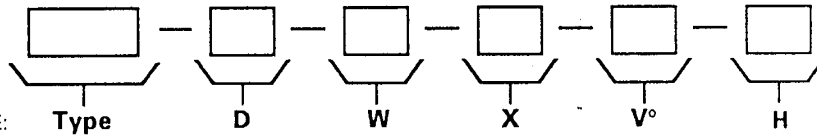

Type 12V4

PLEASE SPECIFY:
 BITTE GENAU ANGEBEN:
 SPÉCIFIEZ SVP:
 POR FAVOR ESPECIFIQUE:
 PER FAVORE SPECIFICATE:

D	W	X	V°	T	E	J	K	H
75	4-6	2-3	5-10	14	8	~31	~35	
100	4-6-10	2-3	5-10	18	10	~42	~50	
125	4-6-10	2-3	5-10	20	10	~62	~70	
150	4-6-10	2-3	5-10	20	10	~86	~80	

Bore Diameter - Bohrungsmass - Diametre de l'alésage
 Diametro del orificio - Diametro del foro

* In questa tabella le misure sono in "mm"
 * In this table all dimension are in "mm"

Type 12V4

PLEASE SPECIFY:
 BITTE GENAU ANGEBEN:
 SPÉCIFIEZ SVP:
 POR FAVOR ESPECIFIQUE:
 PER FAVORE SPECIFICATE:

In questa tabella le misure sono in "mm"
 * In this table all dimension are in "mm "