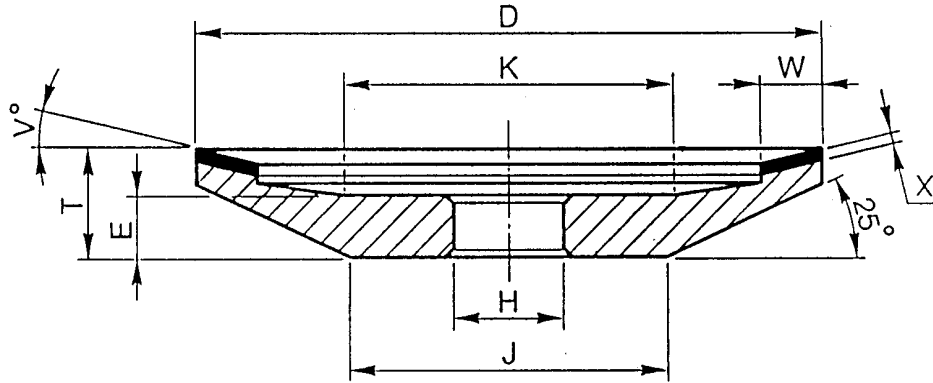

Type 12V4

PLEASE SPECIFY:
 BITTE GENAU ANGEBEN:
 SPÉCIFIEZ SVP:
 POR FAVOR ESPECIFIQUE:
 PER FAVORE SPECIFICATE:

D	W	X	V°	T	E	J	K	H
75	4-6	2-3	5-10	14	8	~31	~35	
100	4-6-10	2-3	5-10	18	10	~42	~50	
125	4-6-10	2-3	5-10	20	10	~62	~70	
150	4-6-10	2-3	5-10	20	10	~86	~80	

Bore Diameter - Bohrungsmass - Diametre de l'alésage
 Diametro del orificio - Diametro del foro

* In questa tabella le misure sono in "mm"
 * In this table all dimension are in "mm"

Type 12V4

PLEASE SPECIFY:
 BITTE GENAU ANGEBEN:
 SPÉCIFIEZ SVP:
 POR FAVOR ESPECIFIQUE:
 PER FAVORE SPECIFICATE:

D	W	X	V°	T	E	J	K	H
75	4-6	2-3	5-10	14	8	~31	~35	
100	4-6-10	2-3	5-10	18	10	~42	~50	
125	4-6-10	2-3	5-10	20	10	~62	~70	
150	4-6-10	2-3	5-10	20	10	~86	~80	

Bore Diameter - Bohrungsmass - Diametre de l'alésage
 Diametro del orificio - Diametro del foro

In questa tabella le misure sono in "mm"
 * In this table all dimension are in "mm "