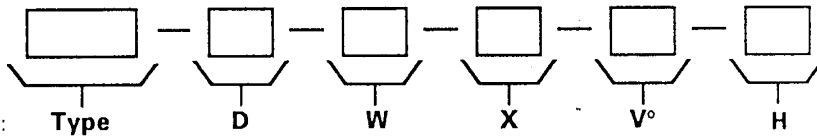

Type 12V4

PLEASE SPECIFY:
 BITTE GENAU ANGEBEN:
 SPÉCIFIEZ SVP:
 POR FAVOR ESPECIFIQUE:
 PER FAVORE SPECIFICATE:

D	W	X	V°	T	E	J	K	H
75	4-6	2-3	5-10	14	8	~31	~35	
100	4-6-10	2-3	5-10	18	10	~42	~50	
125	4-6-10	2-3	5-10	20	10	~62	~70	
150	4-6-10	2-3	5-10	20	10	~86	~80	

Bore Diameter - Bohrungsmass - Diametre de l'alésage
 Diametro del orificio - Diametro del foro

* In questa tabella le misure sono in "mm"
 * In this table all dimension are in "mm"

Type 12V4

PLEASE SPECIFY:
 BITTE GENAU ANGEBEN:
 SPÉCIFIEZ SVP:
 POR FAVOR ESPECIFIQUE:
 PER FAVORE SPECIFICATE:

In questa tabella le misure sono in "mm"
 * In this table all dimension are in "mm "