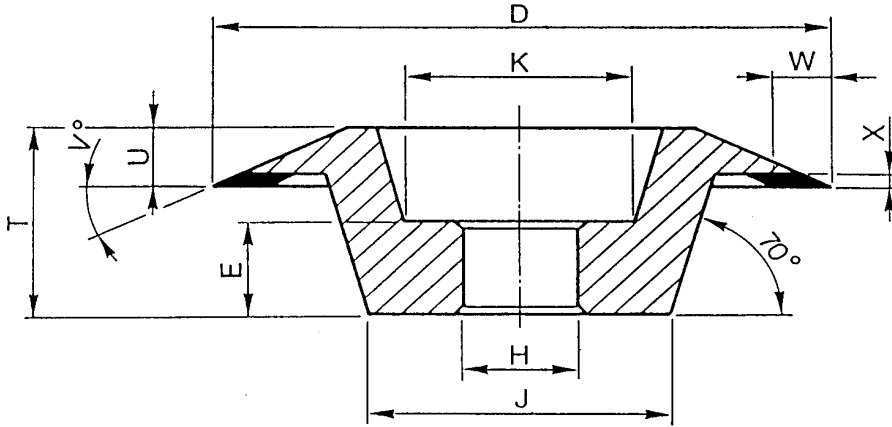

Type 13V2

PLEASE SPECIFY:
 BITTE GENAU ANGEBEN:
 SPÉCIFIEZ SVP:
 POR FAVOR ESPECIFIQUE:
 PER FAVORE SPECIFICATE:

D	W	X	V°	T	E	J	K	H
75	2-3-4	1.5-2-3	25	23	11	~42	~37	
100	2-3-4	1.5-2-3	25	24	11	~62	~52	
125	2-3-4	1.5-2-3	25	24	11	~77	~65	

Bore Diameter - Bohrungsmass - Diametre de l'ale sage
 Diameter of the orifice - Diametro del foro

* In questa tabella le misure sono in "mm "
 * In this table all dimension are in "mm "