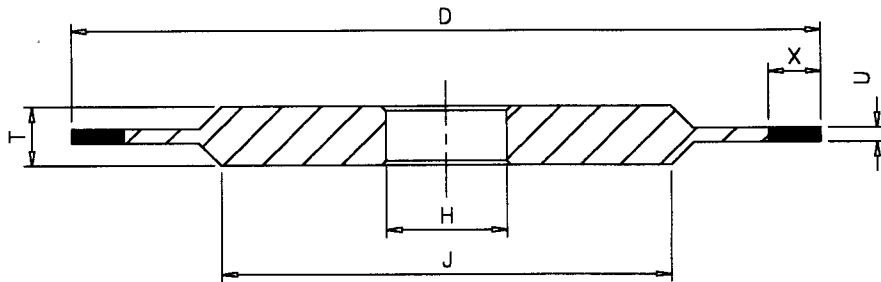

Type 14AIR

PLEASE SPECIFY:
BITTE GENAU ANGEBEN:
SPÉCIFIEZ SVP:
POR FAVOR ESPECIFIQUE:
PER FAVORE SPECIFICATE:

D	W	X	T	J					H
75	0.8-1-1.2-1.5-2-2.5-3	5	6	50					
100	0.8-1-1.2-1.5-2-2.5-3	6	6	70					
125	1-1.2-1.5-2-2.5-3	6	6	100					
150	1-1.2-1.5-2-2.5-3	6	8	120					
175	1-1.2-1.5-2-2.5-3	6	8	140					
200	1-1.2-1.5-2-2.5-3	6	10	160					

Bore Diameter - Bohrungsmass - Diametre de l'ale sage
 Diametro del orificio - Diametro del foro

* In questa tabella le misure sono in "mm "
 * In this table all dimension are in "mm "